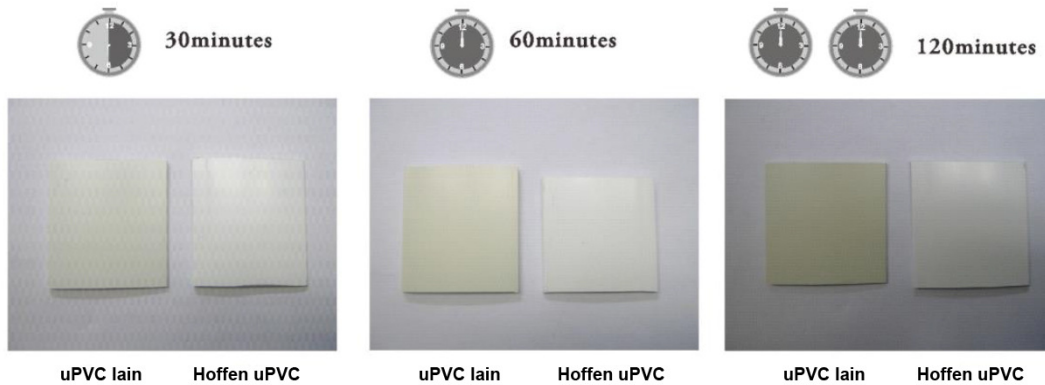

Keunggulan :

Keunggulan uPVC dibandingkan produk materi lain

1. uPVC menggunakan profil yang memungkinkan perpindahan panas yang terkontrol. Suhu dalam ruangan tidak akan mudah terpengaruh oleh suhu luar ruangan. Ini disebabkan oleh rongga-rongga pada profil uPVC.
2. uPVC tidak mudah menghantarkan panas, berbeda dengan aluminium dan besi/metal yang mudah menghantarkan panas.
3. Kondisi profil dengan struktur berongga pada uPVC juga menjadikan ruangan lebih kedap terhadap suara. Terlebih lagi, dengan ditambahkannya aksesoris rubber seal pada sisi-sisi uPVC.
4. Profil kusen digabungkan dengan menggunakan suhu yang sangat tinggi dan ditunjang dengan EPDM sealed rubber sebagai perekatnya sehingga menutup semua celah untuk air hujan dan angin dari luar.
5. Bahan material uPVC bukan merupakan penghantar api dan panas, sehingga apabila terjadi kebakaran, tidak menyebabkan api semakin besar.
6. Material uPVC memiliki ketahanan yang sangat tinggi dan tidak terpengaruh terhadap air hujan, cahaya matahari, korosi, polusi, debu, hembusan angin maupun perubahan cuaca yang sangat ekstrim. Material uPVC tidak mudah berubah bentuk, karena pada rangka dalamnya, terdapat penguat berbahan besi galvanized.
7. Material uPVC juga tidak perlu dicat atau difinishing ulang, karena bahan uPVC sudah tercampur secara merata bersama dengan warnanya.
8. Profil uPVC 100% merupakan bahan ramah lingkungan yang dapat didaur ulang kembali tidak beracun sehingga aman bagi lingkungan dan keluarga.
9. Memiliki sistem penguncian yang sangat tinggi, sehingga aman karena tidak mudah dibuka dari luar.
10. Material uPVC dapat bertahan hingga 50 tahun dibandingkan dengan aluminium yang hanya 10

tahun.

11. Warna material uPVC mampu bertahan hingga 10 tahun tanpa menguning.

Test perbandingan Yellowing uPVC Hoffen dengan Produk uPVC lain (Super Hard Light)

Penggunaan :

Pintu dan Jendela uPVC adalah produk eksterior sehingga dapat dipasang didalam maupun diluar ruangan