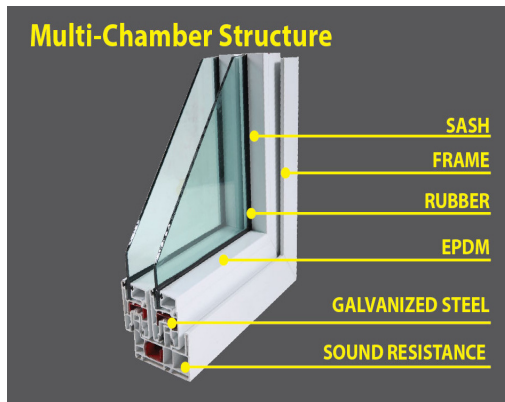

PRODUCT KNOWLEDGE

V. 01.2017

Nama / Tipe : uPVC Hoffen

Product Size : Sesuai kebutuhan (Custom Size)

Berat :
Kisaran 20-40 kg tergantung model dan ukuran

Spesifikasi :

1. Untuk Pintu dan Jendela Sliding menggunakan tebal profil 88-95mm
2. Untuk Pintu dan Jendela Swing menggunakan tebal profil 60mm
3. Tebal uPVC 2 s/d 3mm
4. Tebal penguat baja Galvanis 1.2 s/d 2mm
5. Permukaan uPVC Hoffen telah dilapisi lapisan anti-UV sehingga tidak mudah mengalami Yellowing/Ageing resistance.
6. Garansi anti yellowing untuk uPVC Hoffen selama 10 tahun

Keunggulan :

Keunggulan uPVC dibandingkan produk materi lain

1. uPVC menggunakan profil yang memungkinkan perpindahan panas yang terkontrol. Suhu dalam ruangan tidak akan mudah terpengaruh oleh suhu luar ruangan. Ini disebabkan oleh rongga-rongga pada profil uPVC.
2. uPVC tidak mudah menghantarkan panas, berbeda dengan aluminium dan besi/metal yang mudah menghantarkan panas.
3. Kondisi profil dengan struktur berongga pada uPVC juga menjadikan ruangan lebih kedap terhadap suara. Terlebih lagi, dengan ditambahkannya aksesoris rubber seal pada sisi-sisi uPVC.
4. Profil kusen digabungkan dengan menggunakan suhu yang sangat tinggi dan ditunjang dengan EPDM sealed rubber sebagai perekatnya sehingga menutup semua celah untuk air hujan dan angin dari luar.
5. Bahan material uPVC bukan merupakan penghantar api dan panas, sehingga apabila terjadi kebakaran, tidak menyebabkan api semakin besar.
6. Material uPVC memiliki ketahanan yang sangat tinggi dan tidak terpengaruh terhadap air hujan, cahaya matahari, korosi, polusi, debu, hembusan angin maupun perubahan cuaca yang sangat ekstrim. Material uPVC tidak mudah berubah bentuk, karena pada rangka dalamnya, terdapat penguat berbahan besi galvanized.
7. Material uPVC juga tidak perlu dicat atau difinishing ulang, karena bahan uPVC sudah tercampur secara merata bersama dengan warnanya.
8. Profil uPVC 100% merupakan bahan ramah lingkungan yang dapat didaur ulang kembali tidak beracun sehingga aman bagi lingkungan dan keluarga.
9. Memiliki sistem penguncian yang sangat tinggi, sehingga aman karena tidak mudah dibuka dari luar.
10. Material uPVC dapat bertahan hingga 50 tahun dibandingkan dengan aluminium yang hanya 10