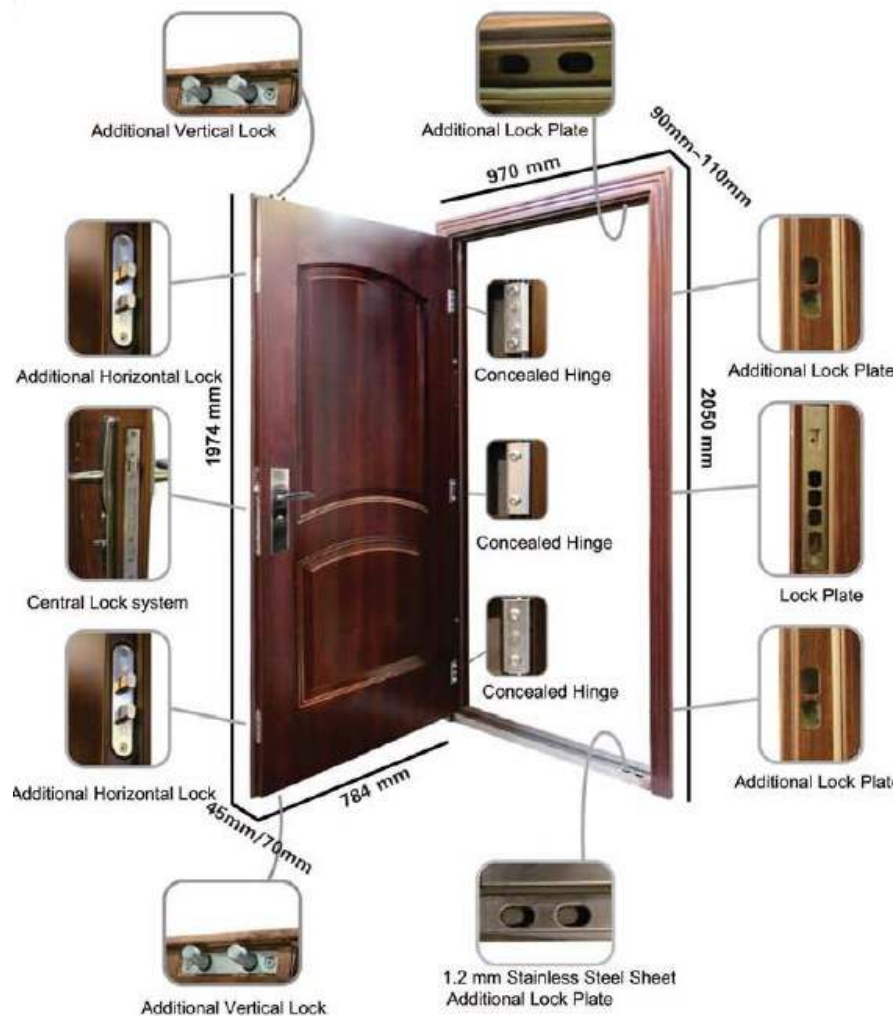

Finishing Powder Coating Solid G0

Tebal Pintu + kusen (mm) 100

Lebar Pintu + kusen (mm) 970

Tinggi Pintu + kusen (mm) 2050

Tebal Plat Daun Pintu (mm) 0,6

Tebal Plat Kusen (mm) 1,5

Garansi 1 Tahun

# Exterior door

## **Accessories**

1. Stainless steel sheet
2. Door viewer
3. Lock and handle